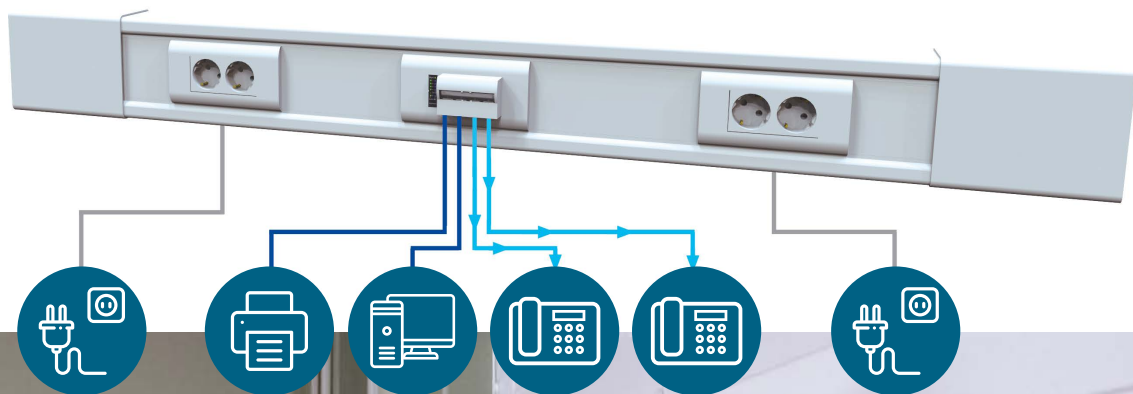

Höchstmaß an Leistung, Sicherheit & Flexibilität.

Inkl. Algeco
Experten-
betreuung
vor Ort

Data-Net One+

Mit der modularen Netzwerk- und Telekommunikationslösung Data-Net One+ entscheiden Sie sich für ein Höchstmaß an Leistung, Sicherheit und Flexibilität.

- ✓ Smarte Netzwerklösungen für modulare Gebäude
- ✓ Schnelle Vernetzung – auch während des laufenden Betriebs
- ✓ Alles aus einer Hand